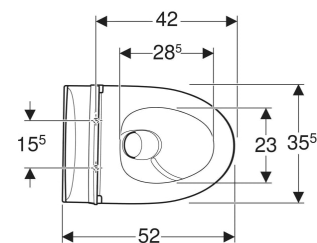

Ifö Spira Art set vägghängd WC TurboFlush, med WC-sits

ANVÄNDNING

- För inbyggnadscisterner

EGENSKAPER

- Väggmonterad
- WC-porslin utan kant med TurboFlush-spolningsteknik
- Enkel infästning med Easy Fast Fixing (typ EFF3)
- Utlopp horisontellt

- Dolda infästningar
- WC-sits av duroplast
- Sandwichform
- WC-sits med EasyMount-gångjärn

TEKNISKA DATA

Material	Sanitetsporslin
Monteringsdistans	18 cm

LEVERANSOMFATTNING

- WC-porslin
- WC-sits
- Infästningsmaterial