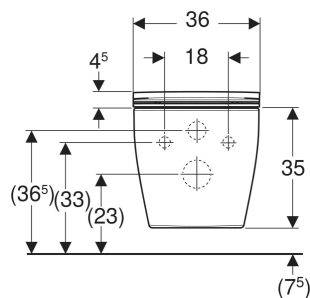

Ifö Spira Art set vägghängd WC TurboFlush, med WC-sits

ANVÄNDNING

- För inbyggnadscisterner

EGENSKAPER

- Väggmonterad
- WC-porslin utan kant med TurboFlush-spolningsteknik
- Enkel infästning med Easy Fast Fixing (typ EFF3)
- Utlopp horisontellt

- Dolda infästningar
- WC-sits av duroplast
- Sandwichform
- WC-sits med EasyMount-gångjärn

TEKNISKA DATA

Material	Sanitetsporslin
Monteringsdistans	18 cm

LEVERANSOMFATTNING

- WC-porslin
- WC-sits
- Infästningsmaterial