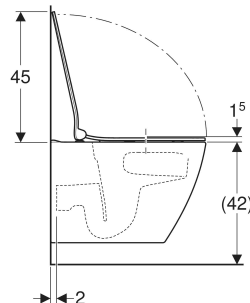

Ifö Spira Art set vägghängd WC TurboFlush, med WC-sits

ANVÄNDNING

- För inbyggnadscisterner

EGENSKAPER

- Väggmonterad
- WC-porslin utan kant med TurboFlush-spolningsteknik
- Enkel infästning med Easy Fast Fixing (typ EFF3)
- Utlopp horisontellt

- Dolda infästningar
- WC-sits av duroplast
- Sandwichform
- WC-sits med EasyMount-gångjärn

TEKNISKA DATA

Material	Sanitetsporslin
Monteringsdistans	18 cm

LEVERANSOMFATTNING

- WC-porslin
- WC-sits
- Infästningsmaterial